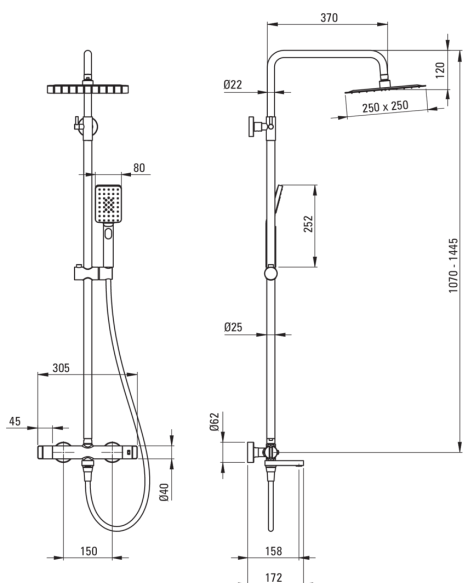

## Coloane de duș

Finisaj	aur
Baterie	Da
Reglarea înălțimii capului de duș tip ploaie	Da
Reglarea înălțimii barei până la [mm]	1070
Reglarea înălțimii barei până la [mm]	1445

## Tijă

Material	oțel 304
----------	----------

## Cap de duș

Material	oțel inoxidabil
Lățime [mm]	250
Lungimea [mm]	250
Anti-calc	Da
Număr de funcții	1
Tipul de jet	ploaie